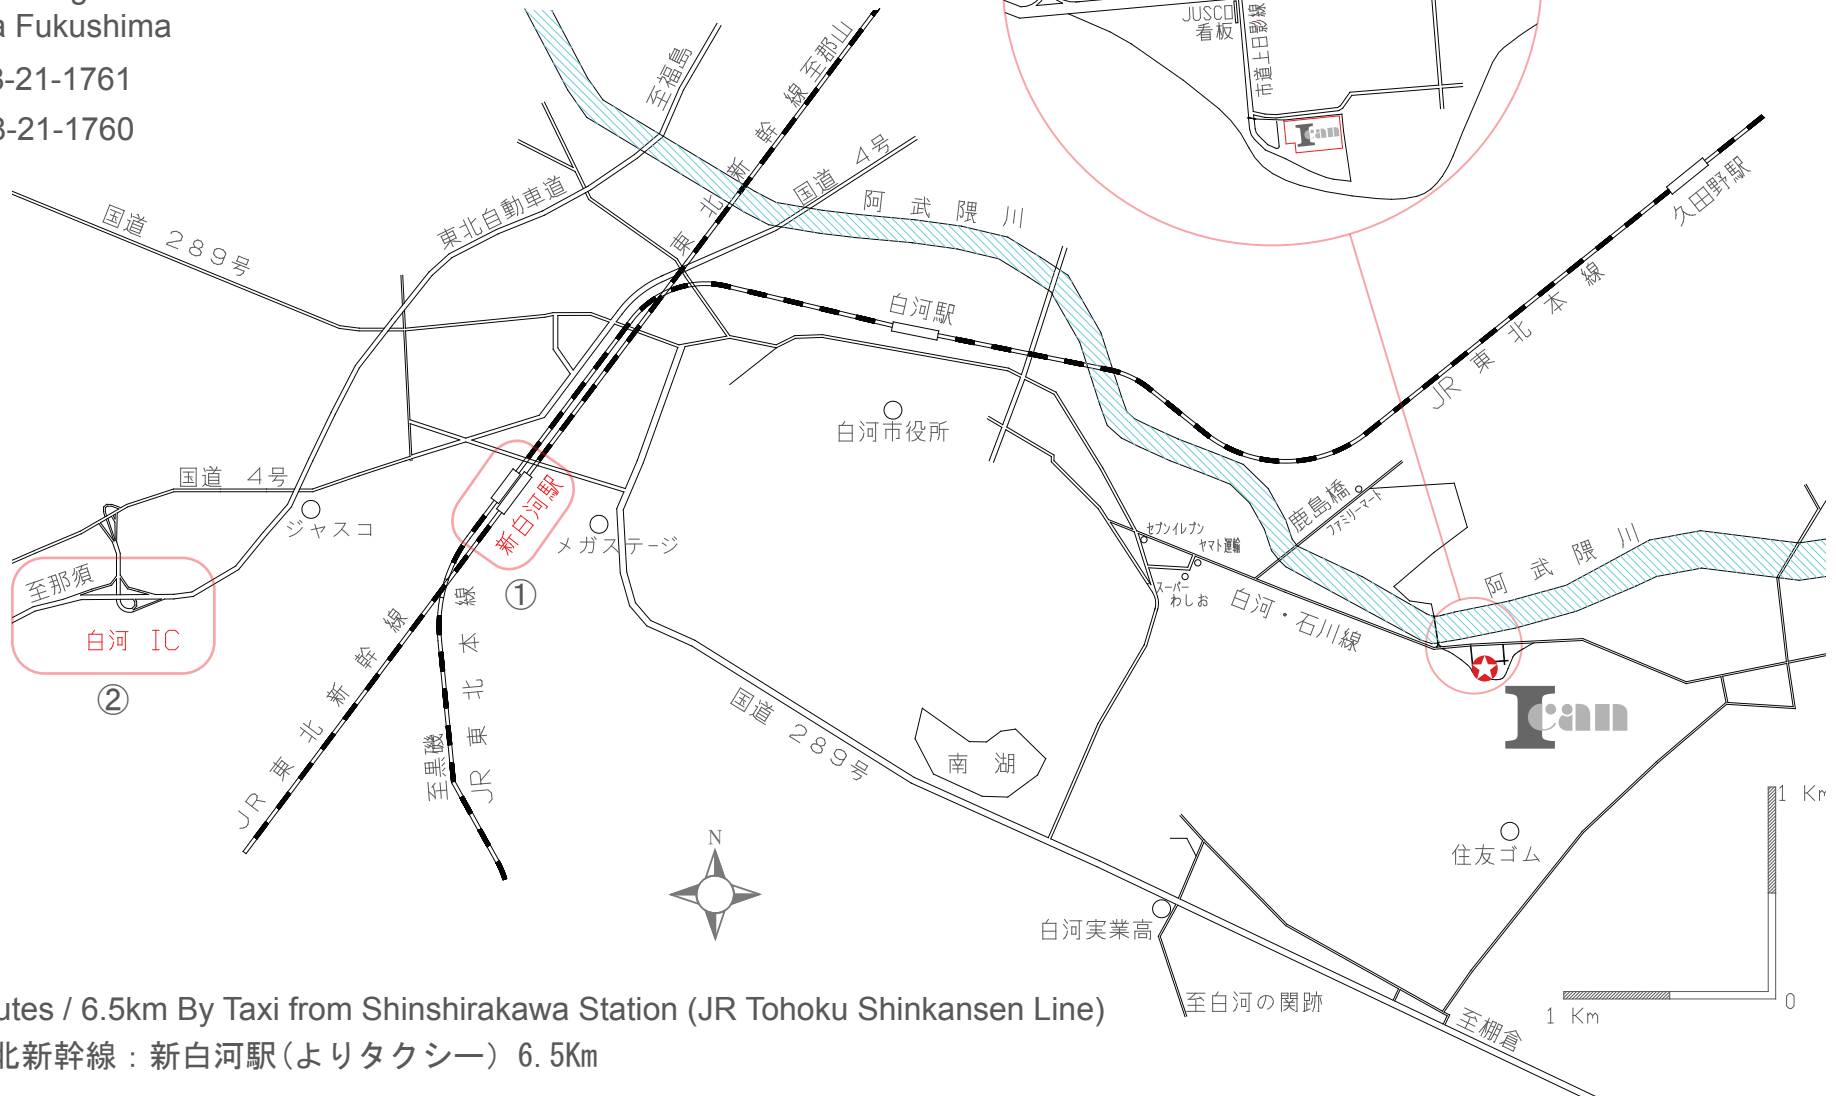

# Ican Shirakawa Factory Access Map

## 日本アイキャン株式会社 白河工場 御案内図

〒961-0017 福島県白河市<sup>くらべいし</sup>双石上日影 2 3-4

23-4, Kamihikage Kurabeishi  
Shirakawa Fukushima

TEL: 0248-21-1761

FAX: 0248-21-1760

① 10 minutes / 6.5km By Taxi from Shinshirakawa Station (JR Tohoku Shinkansen Line)  
JR東北新幹線：新白河駅(よりタクシー) 6.5Km

② 15 minutes / 8.5km from Shirakawa I.C. [Interchange] of Tohoku Highway  
東北自動車道 白河 I.Cより 8.5Km